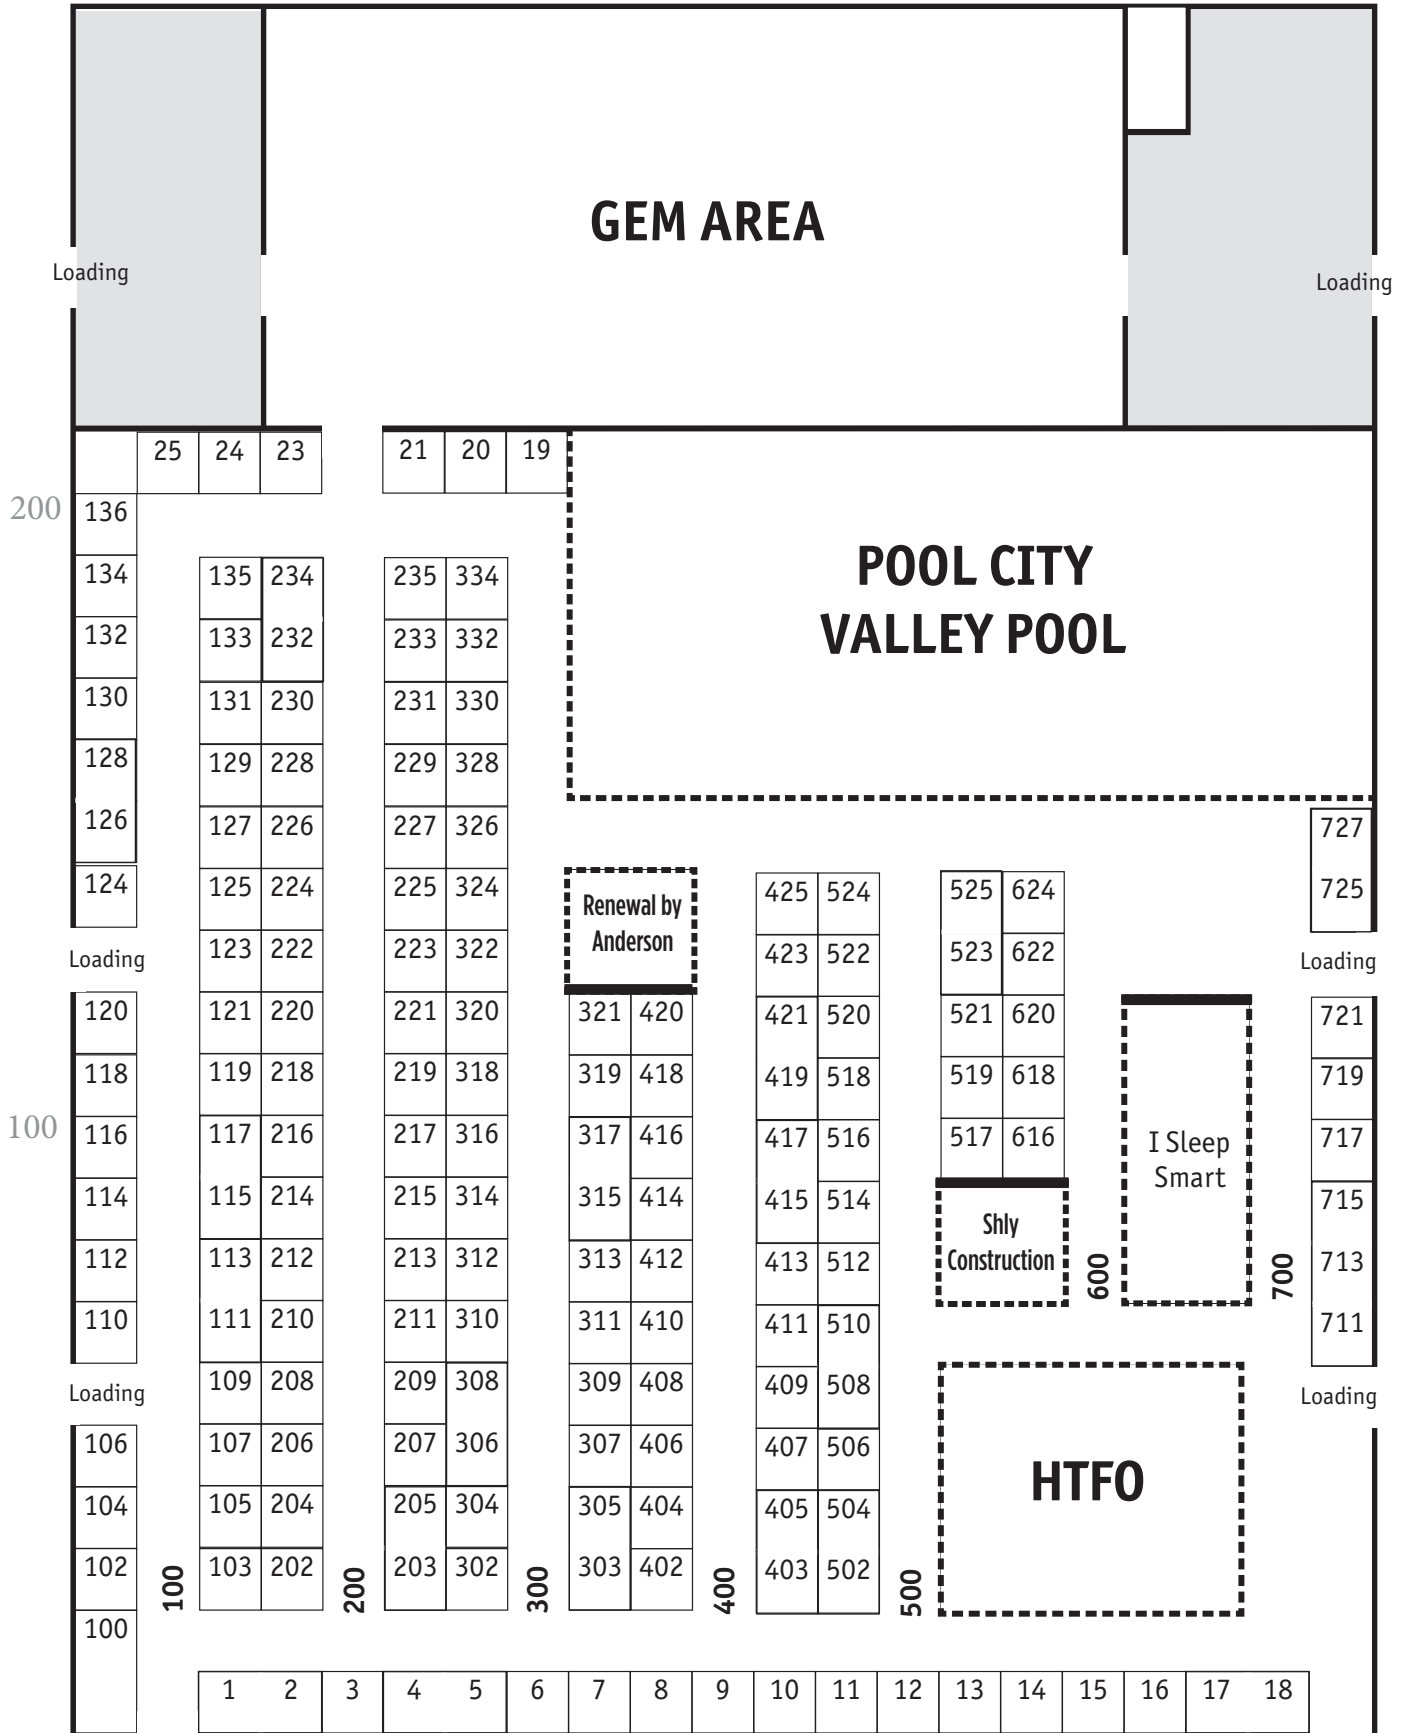

FEB 21-23

GEM AREA

Entrance